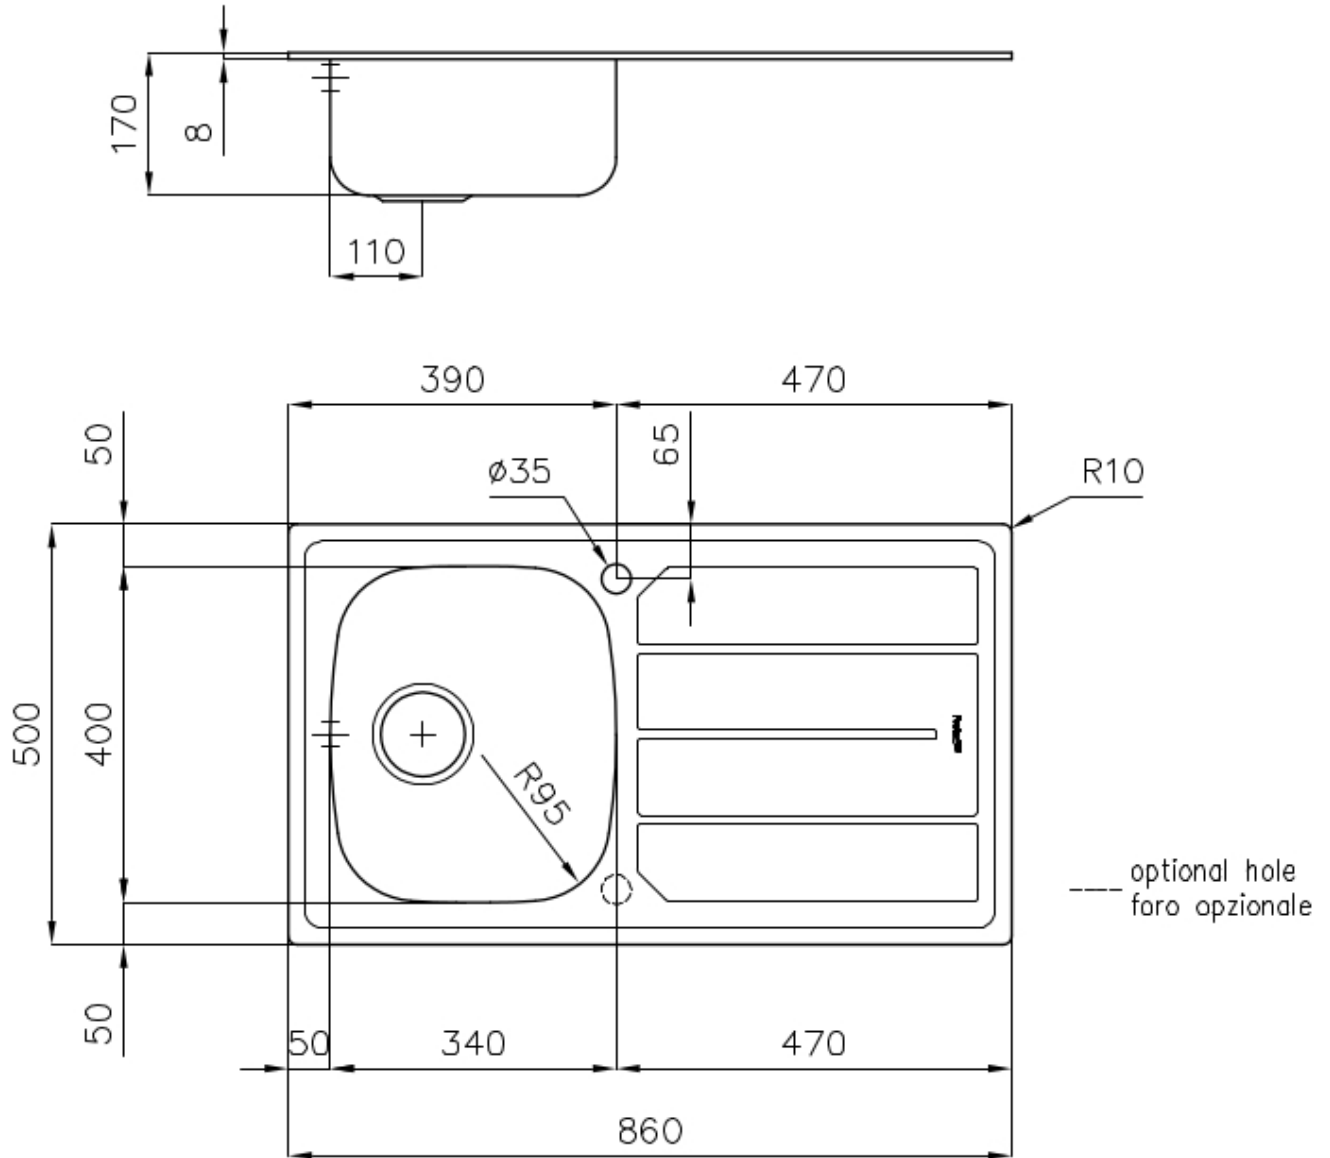

TECNISCHE DATEN